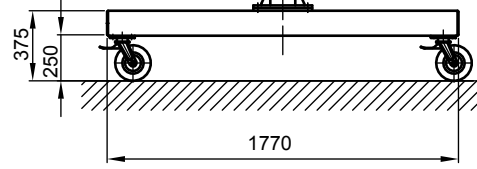

B - B

Kran	LPK 250 kg x 6000 mm (Storlekar 1)
design bas	H2/B3
Insatsplats	inomhusanvändning
villkor i omgivningen	-5° C upp till +40° C, utan extra tillval
telfer + åkverk	GM 2 250.8-1/EF 14
FEM grupp	2m / M5
tväråk	5 m/min
lyft	2 / 8 m/min
total vikt	504 kg (därav telfer + åkverk 60 kg)
Driftspänning	3/PE ~50 Hz 400 V (TN-S)
total strömförbrukning	0,6 kW
Startström för spänningsfallsberäkning	3,3 A (I <sub>A_HU</sub> * cos phi)